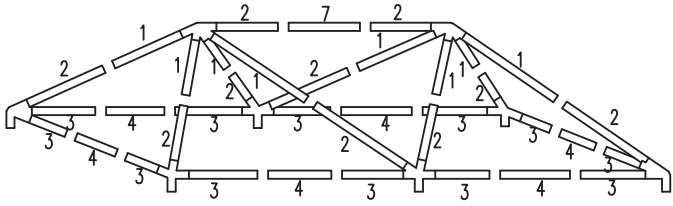

TABELL

CAMPING & OUTDOOR

FIN Kokoamisohje **SE Monteringsinstruktioner**

Juhlateltta 3 x 6 m
Festtält 3 x 6 m

Maahantuojaja / importör:
Tamforce Group, Finland
Pakkalankuja 6,
01510 Vantaa

3 × 6M

1		8
2		10
3		12
4		6
5		6
6		6
7		1
8		2
9		6
10		2
11		4
12		6
13		12
14		1
15		4
16		2

1.

2.

3.

4.

5.

6.

7.