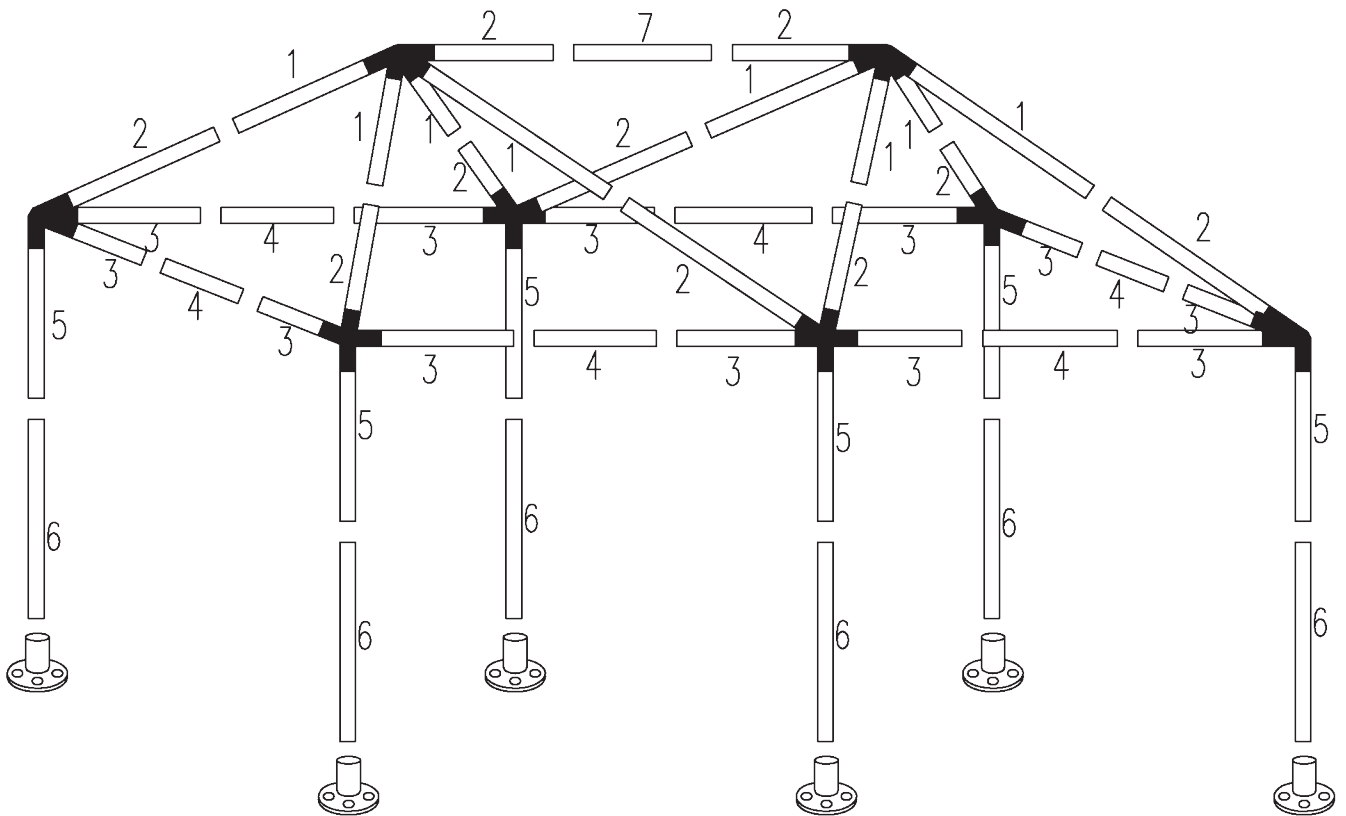

TABELL

CAMPING & OUTDOOR

FIN Kokoamisohje **SE Monteringsinstruktioner**

Juhlateltta 3 x 6 m
Festtält 3 x 6 m

Maahantuojaja / importör:
Tamforce Group, Finland
Pakkalankuja 6,
01510 Vantaa

3 × 6M

1		8
2		10
3		12
4		6
5		6
6		6
7		1
8		2
9		6
10		2
11		4
12		6
13		12
14		1
15		4
16		2

1.

2.

3.

4.

5.

6.

7.