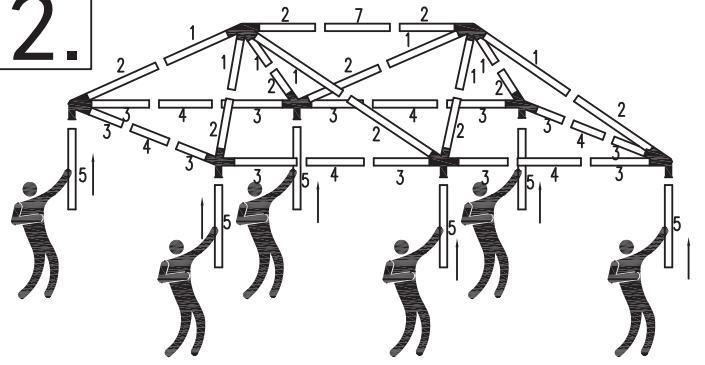

TABELL

CAMPING & OUTDOOR

FIN Kokoamisohje **SE Monteringsinstruktioner**

Juhlateltta 3 x 6 m
Festtält 3 x 6 m

Maahantuojaja / importör:
Tamforce Group, Finland
Pakkalankuja 6,
01510 Vantaa

3 × 6M

1		8
2		10
3		12
4		6
5		6
6		6
7		1
8		2
9		6
10		2
11		4
12		6
13		12
14		1
15		4
16		2

1.

2.

3.

4.

5.

6.

7.