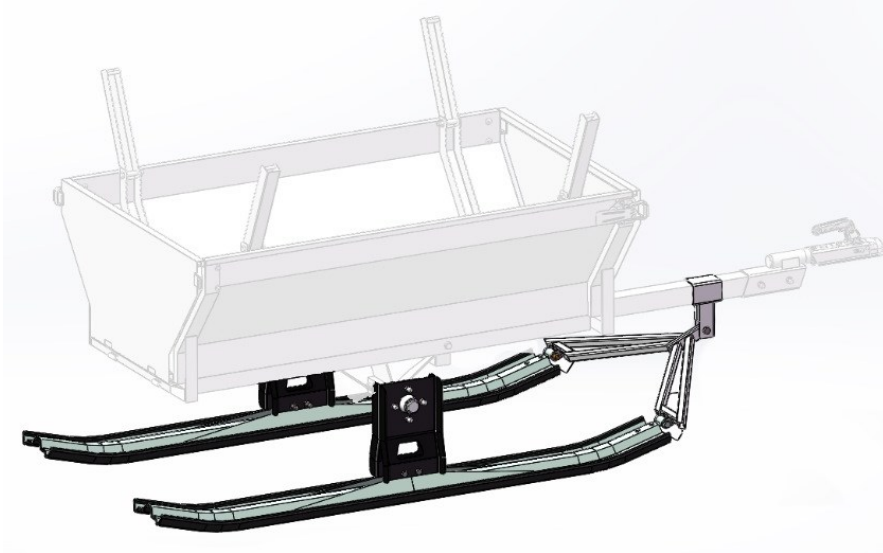

KÄYTTÖOHJE

PERÄKÄRRYN SUKSISETTI

Tuotenumero: 61950

Tuote on tarkoitettu ATV-peräkärryjen muuntamista talvikäyttöön sopivaksi.

Suksen kokonaispituus 1800mm, suksen leveys 20,5cm

Napojen etäisyys vähintään 78,5cm, enint.n. 80cm.

Suksien välimitta suksen sisäreunasta toisen suksen sisäreunaan 60,5cm

Napakorkeus maasta 29 cm.

Vetoaisa johon sopii: 60x60 mm

Pura osat pakkauksesta ja nosta peräkärry ylös vaihdon helpottamiseksi. Irrota pyörät. Irrota vetopää aisasta jotta voit pujottaa etukiinnikkeen aisaan. Kiinnitä etuosat suksiin ja aisan kiinnike. Liikuta sukset paikoilleen ja kiinnitä pyörän napoihin neljällä pultilla molempiin napoihin.