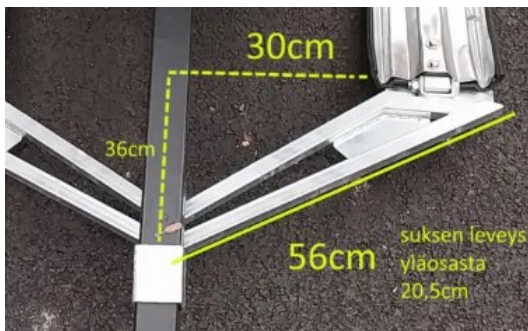

KÄYTTÖOHJE

PERÄKÄRRYN SUKSISETTI

Tuotenumero: 61950

Tuote on tarkoitettu ATV-peräkärryjen muuntamista talvikäyttöön sopivaksi.

Suksen kokonaispituus 1800mm, suksen leveys 20,5cm

Napojen etäisyys vähintään 78,5cm, enint.n. 80cm.

Suksien välimitta suksen sisäreunasta toisen suksen sisäreunaan 60,5cm

Napakorkeus maasta 29 cm.

Vetoaisa johon sopii: 60x60 mm

Pura osat pakkauksesta ja nosta peräkärry ylös vaihdon helpottamiseksi. Irrota pyörät. Irrota vetopää aisasta jotta voit pujottaa etukiinnikkeen aisaan. Kiinnitä etuosat suksiin ja aisan kiinnike. Liikuta sukset paikoilleen ja kiinnitä pyörän napoihin neljällä pultilla molempiin napoihin.