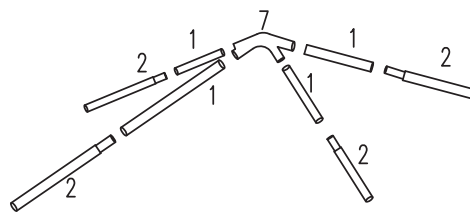

TABELL

CAMPING & OUTDOOR

FIN Kokoamisohje **SE Monteringsinstruktioner**

Paviljonki 3 x 3 m
Paviljong 3 x 3 m

Maahantuaja / importör:
Tamforce Group, Finland
Pakkalankuja 6,
01510 Vantaa

3*3M

01		4
02		4
03		8
04		4
05		4
06		4
07		1
08		4
09		4
10		4
11		8
12		1

1.

03		8pcs
04		4pcs
08		4pcs

2.

01		4pcs
02		4pcs
07		1pc

3.	05		4pcs
-----------	----	--	------

5.	06		4pcs
	11		4pcs

4.	12		1pc
	09		4pcs

6.	10		4pcs
	11		4pcs