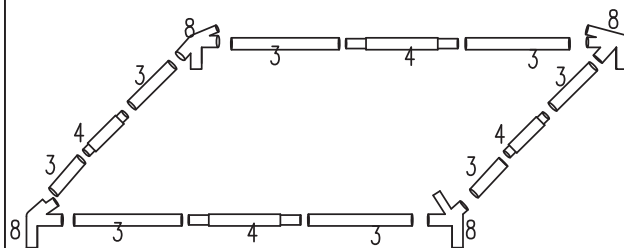

TABELL

CAMPING & OUTDOOR

FIN Kokoamisohje **SE Monteringsinstruktioner**

Paviljonki 3 x 3 m
Paviljong 3 x 3 m

Maahantuaja / importör:
Tamforce Group, Finland
Pakkalankuja 6,
01510 Vantaa

3*3M

01		4
02		4
03		8
04		4
05		4
06		4
07		1
08		4
09		4
10		4
11		8
12		1

1.

03		8pcs
04		4pcs
08		4pcs

2.

01		4pcs
02		4pcs
07		1pc

3.	05		4pcs
-----------	----	--	------

5.	06		4pcs
	11		4pcs

4.	12		1pc
	09		4pcs

6.	10		4pcs
	11		4pcs