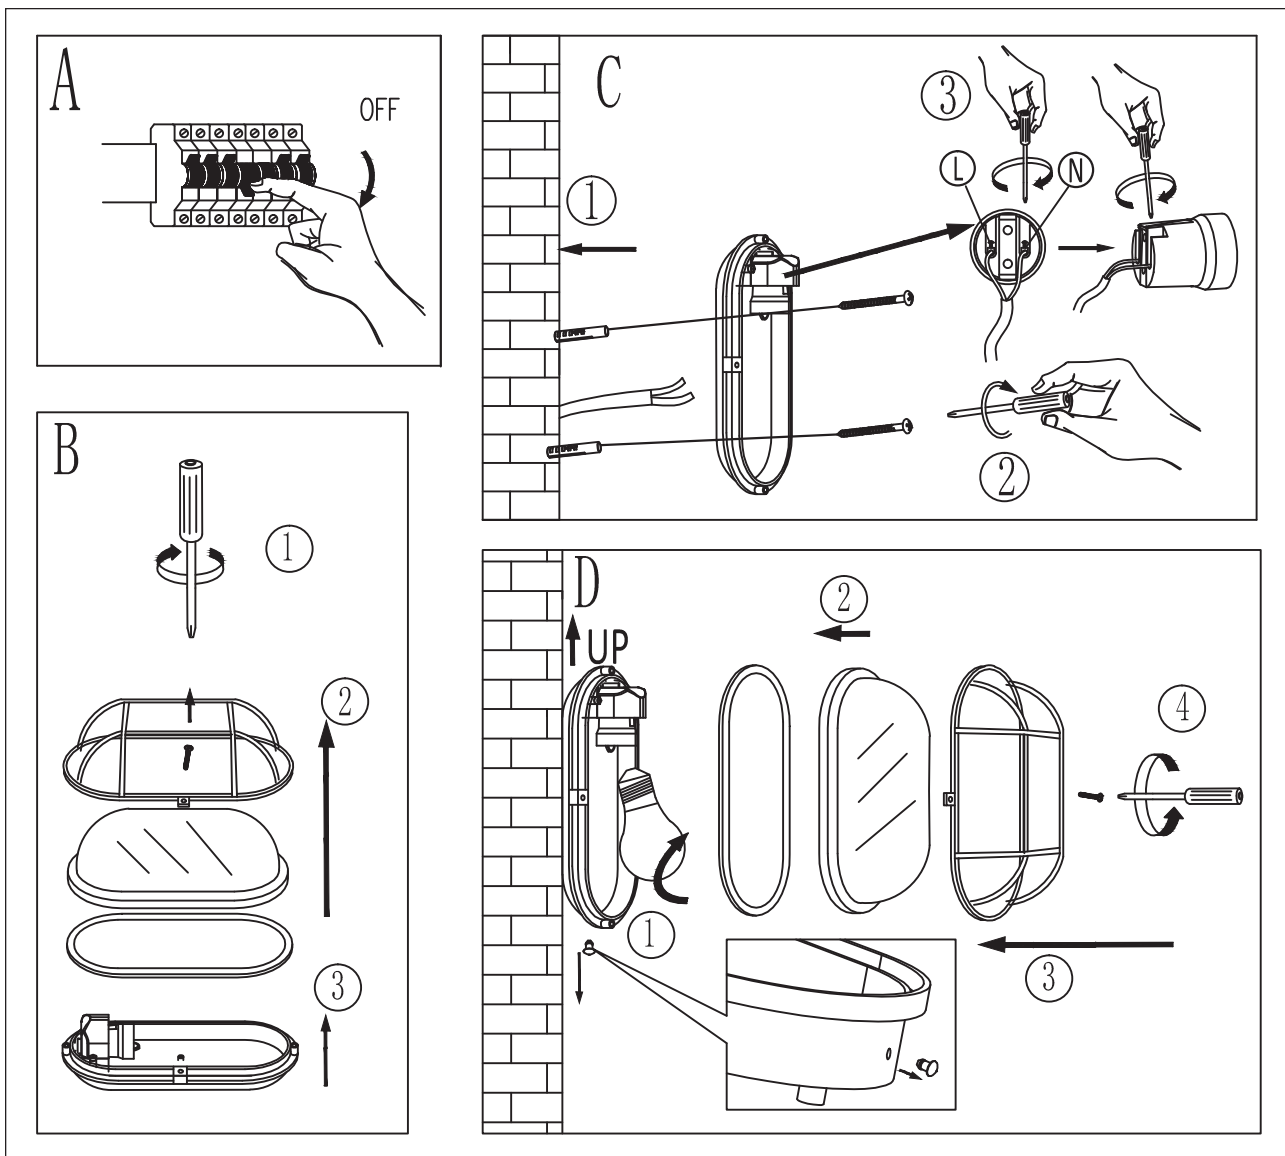

7994,7994-M

Asennus / Montering / Paikaldamine

HUOM! Tämän valaisimen saa kytkeä sähköverkkoon vain sähköalan ammattilainen.

OBS! Denna armaturen får endast anslutas av en yrkesbehörig elektriker.

TÄHELEPANU! Seda valgustit tohib voluvõrku ühendada ainult professionaalne elektrik.

Jännite: 230V / 50Hz

Kanta: E27 Max 40W

IP-luokka: IP21

Blue Import BIM Oy

Hampuntie 12-14, 36220 Kangasala