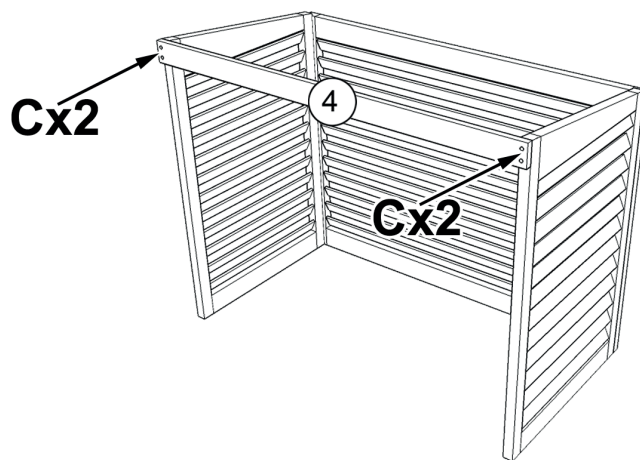

Ilmalämpöpumpun suojakotelo

Värmepumpsskydd med tak / Air Condition Cover

SCREWS

A 
3.5x45 (4pcs)

B 
3.5x40 (4pcs)

C 
3.0x30 (4pcs)

①

②

③

④

⑤

STEP:1

STEP:2

STEP:3

STEP:4