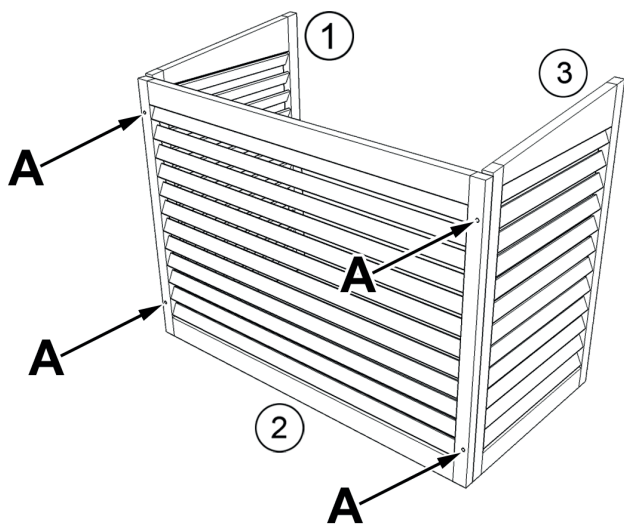

Ilmalämpöpumpun suojakotelo

Värmepumpsskydd med tak / Air Condition Cover

SCREWS

A 
3.5x45 (4pcs)

B 
3.5x40 (4pcs)

C 
3.0x30 (4pcs)

①

②

③

④

⑤

STEP:1

STEP:2

STEP:3

STEP:4