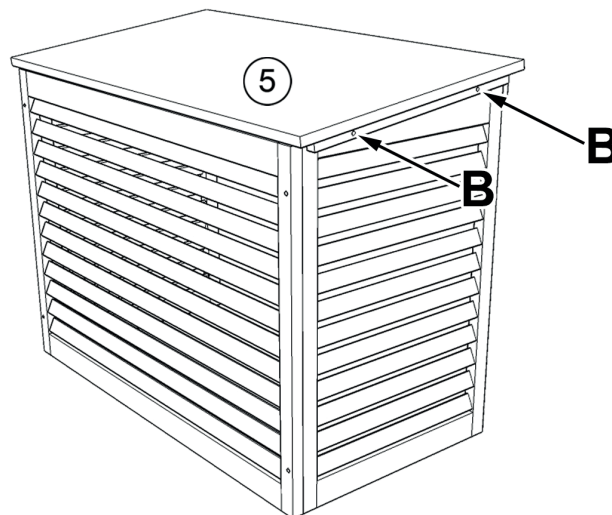

Ilmalämpöpumpun suojakotelo

Värmepumpsskydd med tak / Air Condition Cover

SCREWS

A 
3.5x45 (4pcs)

B 
3.5x40 (4pcs)

C 
3.0x30 (4pcs)

①

②

③

④

⑤

STEP:1

STEP:2

STEP:3

STEP:4