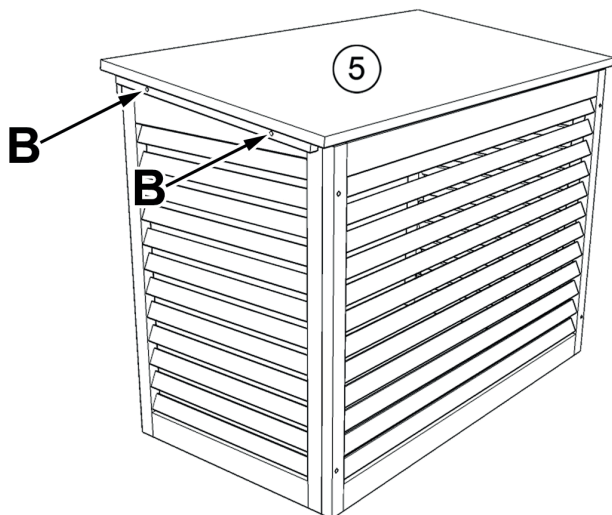

Ilmalämpöpumpun suojakotelo

Värmepumpsskydd med tak / Air Condition Cover

SCREWS

A 
3.5x45 (4pcs)

B 
3.5x40 (4pcs)

C 
3.0x30 (4pcs)

①

②

③

④

⑤

STEP:1

STEP:2

STEP:3

STEP:4