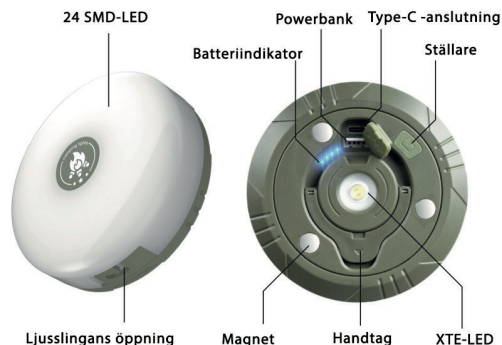

Uppladdningsbar camping LED-ljus med dekorativa lampor

Ladattava Camping-ledvalo koristevaloilla

10164858

KOMPONENTER

VAL AV FUNKTION

Tryck på knappen för att ändra belysningsläge: ljusslinga varmt ljus - ljusslinga RGB blinkar växelvis - ljusslinga RGB puls - SMD varmvit + ljusslinga varmt ljus - SMD starkt ljus - av.

Tryck och håll in i 3 sekunder: XTE starkt ljus - svagt ljus - stroboskop.

Efter 8 sekunder i valfritt läge, tryck på strömbrytaren för att släcka belysningen.

LJUSSLINGANS INSTRUKTIONER

Öppna ljusslingans lock på sidan och dra ut ljusslingan för användning. Efter användning vrid på handtaget för att dra tillbaka ljusslingan.

LADDNING

Inbyggt uppladdningsbart batteri som kan laddas genom att ansluta en USB-kabel till TYPE-C-porten.

Indikatorstatus	Laddningsläge
●●●●	4 lampor 75 - 100 %
●●●○	3 lampor 50 - 75 %
●●○○	2 lampor 25 - 50 %
●○○○	1 lampa under 25%

TEKNISKA SPECIFIKATIONER

Lampor: 10 m gul lampa + RGB-ljusslinga + 24 SMD + XTE LEDs
Ljusstyrka: 80-250 Lm
Drifttid: 5-12 timmar
Skyddsklass: IP44
Material: PC + ABS + magnet
Batteri: polymer 1200 mAh

Laddningstyp: type-C 5V 1A
Utgång: USB
Laddningstid: ca 5 timmar
Mått: 108 x 37 mm
Vikt: 210 g

VARNINGAR

Användning:

- Se anvisningarna för ändring av belysningsläge.
- Använd inte denna produkt i mycket kalla eller mycket varma miljöer med temperaturer under -10 °C eller över 60 °C.
- Denna produkt är endast avsedd för den vattentäta standard klassen IPX4. Sänk inte ned den i vatten, eftersom produktens krets då kan skadas av vatten.

Strömförsörjning:

- Denna produkt är endast lämplig för användning med det inbyggda litiumbatteriet i original, ta inte isär och byt inte ut det själv.
- Använd ett intakt eluttag och en vanlig USB-laddningskabel för att ladda produkten.
- Ladda inte i belysningsläge.

Varning:

- Innan du tänder lamporna ska du läsa igenom den här bruksanvisningen noggrant för korrekt användning och underhåll.
- Barn bör endast använda denna produkt under uppsikt och vägledning av en vuxen.
- Nedmontera inte denna produkt.
- Modifiera inte denna produkt.

Miljöskydd

Detta märke betyder att apparaten inte får kasseras bland hushållsavfall inom EU. För att undvika miljö- och hälsoskador ska apparaten källsorteras på ett vederbörligt sätt så att materialen kan återvinnas på det bästa möjliga viset. Då du vill kasta bort apparaten använd då för apparaten lämpliga återvinnings- och insamlingstjänster.

Tillverkare

Tamforce Group, Pakkalankuja 6, 01510 Vantaa
(asiakaspalvelu@puuilo.fi)