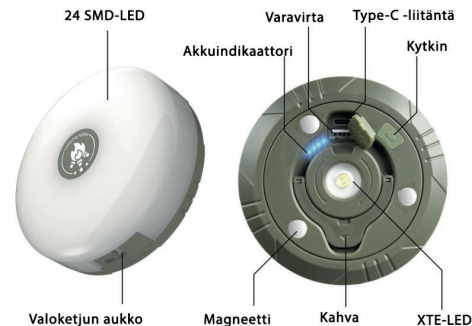

## Ladattava Camping-ledvalo koristevaloilla

Uppladdningsbar camping LED-ljus med dekorativa lampor

10164858

### TOIMINNON VALITSEMINEN

Paina painiketta vaihtaaksesi valaistustoimintoa: valoketju lämmin valo - valoketju RGB vuorotellen vilkkuvat - valoketju RGB sykäys - SMD lämmin valkoinen + valoketju lämmin valo - SMD voimakas valo - pois päältä.