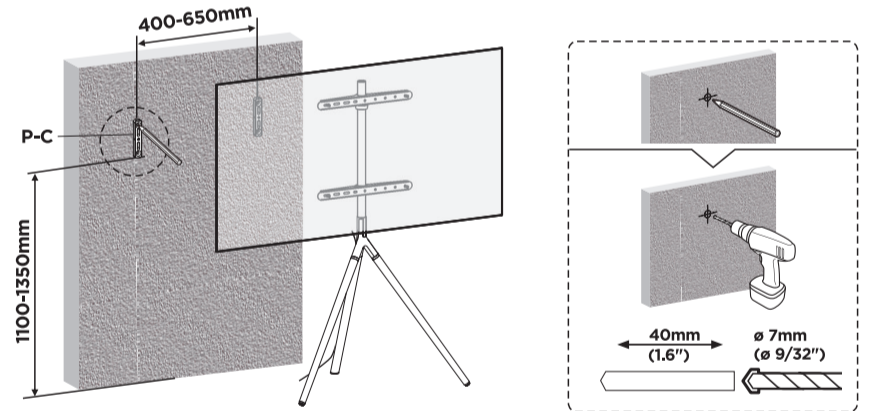

TV:n putoamisen estämiseksi tulee asentaa turvavaijeri.