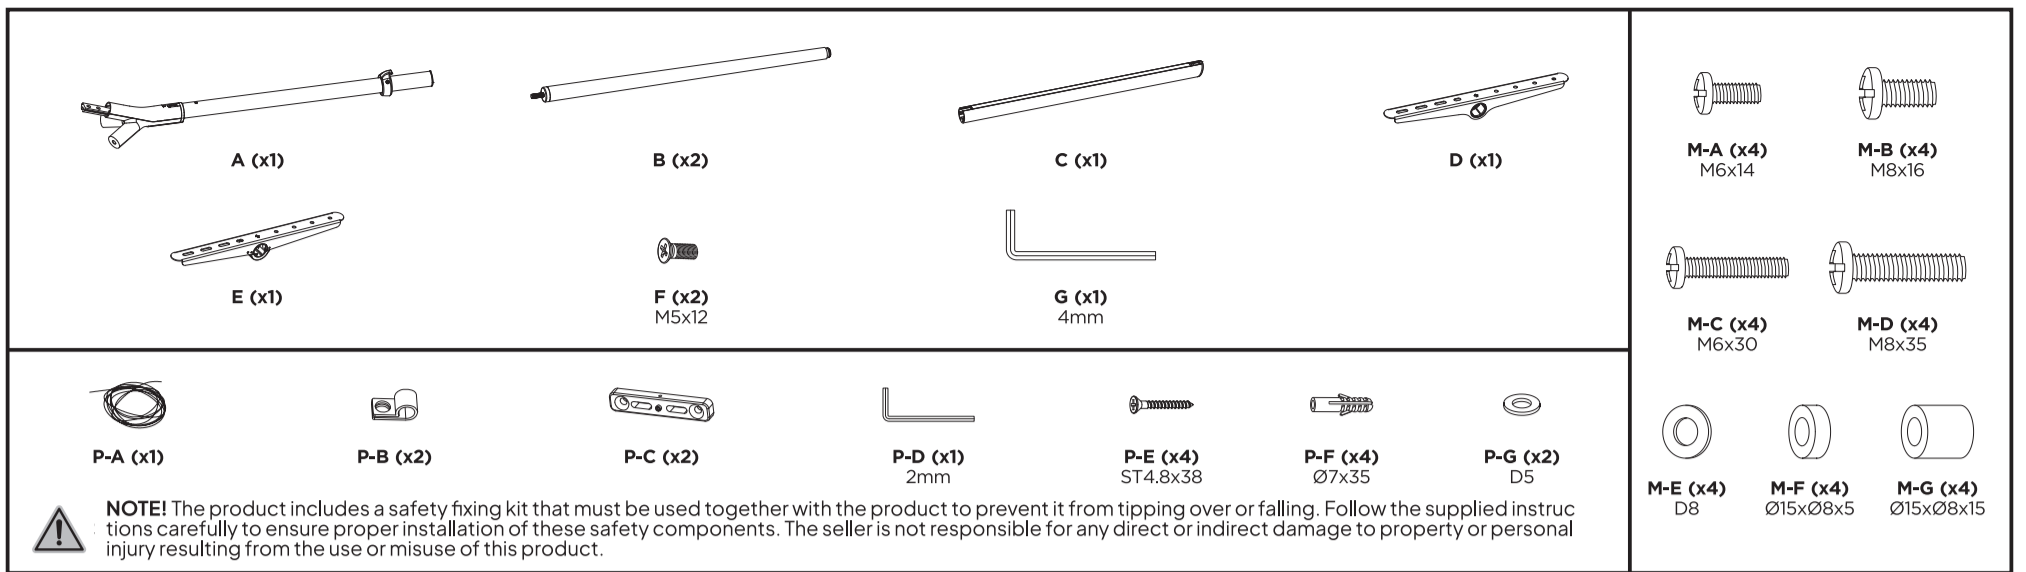

Calvine

Floor Stand for 45–65" TV

User Manual

ID: 10170578

VESA Compatible
200x200 300x200
300x300 400x200
400x300 400x400

65"
MAX

40kg
(88lbs)
RATED

Manufactured for / Valmistuttaja / Tillverkad för: Tamforce Group,
Pakkalankuja 6, 01510 Vantaa, Finland (asiakaspalvelu@puuilo.fi)

8 To avoid TV falling, an anti-fall wire rope should be installed.

To avoid TV falling, an anti-fall wire rope should be installed.

Lue koko käyttöohje huolellisesti ennen asennuksen ja kokoamisen aloittamista. Jos sinulla on kysyttävää ohjeista tai varoituksista, ota yhteyttä jälleenmyyjään.