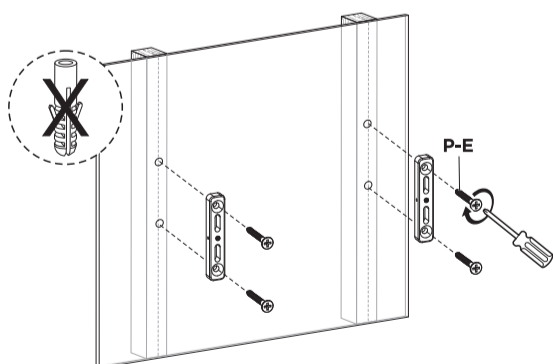

Calvine

Floor Stand for 45–65" TV

User Manual

ID: 10170578

VESA Compatible
200x200 300x200
300x300 400x200
400x300 400x400

65"
MAX

40kg
(88lbs)
RATED

Manufactured for / Valmistuttaja / Tillverkad för: Tamforce Group,
Pakkalankuja 6, 01510 Vantaa, Finland (asiakaspalvelu@puuilo.fi)

8 To avoid TV falling, an anti-fall wire rope should be installed.

To avoid TV falling, an anti-fall wire rope should be installed.

Lue koko käyttöohje huolellisesti ennen asennuksen ja kokoamisen aloittamista. Jos sinulla on kysyttävää ohjeista tai varoituksista, ota yhteyttä jälleenmyyjään.