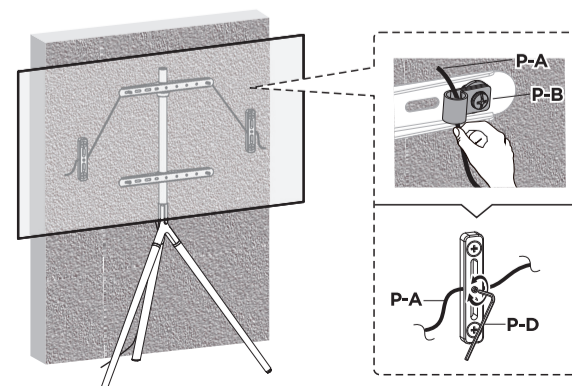

Calvine

Floor Stand for 45–65" TV

User Manual

ID: 10170578

VESA Compatible
200x200 300x200
300x300 400x200
400x300 400x400

65"
MAX

40kg
(88lbs)
RATED

Manufactured for / Valmistuttaja / Tillverkad för: Tamforce Group,
Pakkalankuja 6, 01510 Vantaa, Finland (asiakaspalvelu@puuilo.fi)

8 To avoid TV falling, an anti-fall wire rope should be installed.

To avoid TV falling, an anti-fall wire rope should be installed.

Lue koko käyttöohje huolellisesti ennen asennuksen ja kokoamisen aloittamista. Jos sinulla on kysyttävää ohjeista tai varoituksista, ota yhteyttä jälleenmyyjään.