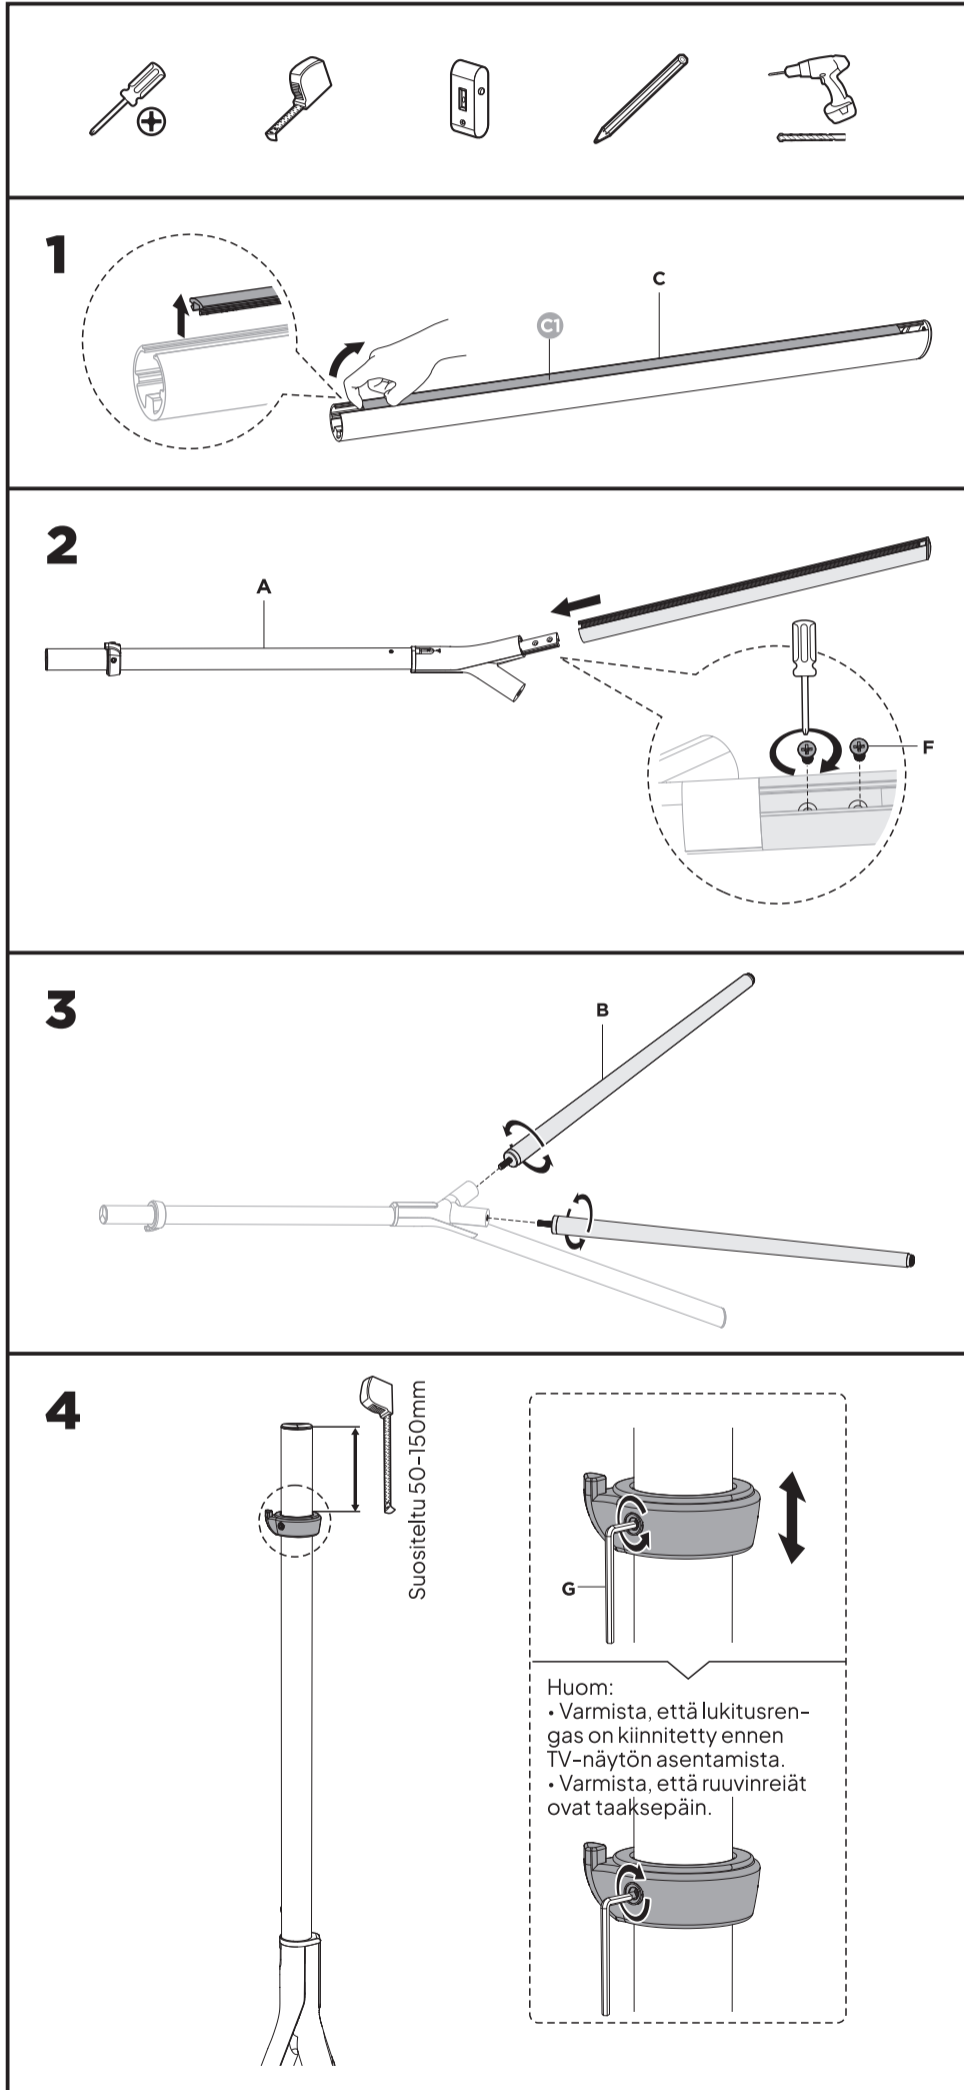

8 To avoid TV falling, an anti-fall wire rope should be installed.

To avoid TV falling, an anti-fall wire rope should be installed.

Lue koko käyttöohje huolellisesti ennen asennuksen ja kokoamisen aloittamista. Jos sinulla on kysyttävää ohjeista tai varoituksista, ota yhteyttä jälleenmyyjään.

8 TV:n putoamisen estämiseksi tulee asentaa turvavaijeri.

TV:n putoamisen estämiseksi tulee asentaa turvavaijeri.

Läs hela bruksanvisningen noggrant innan du påbörjar installationen och monteringen.

Om du har frågor om instruktionerna eller varningarna, kontakta återförsäljaren.