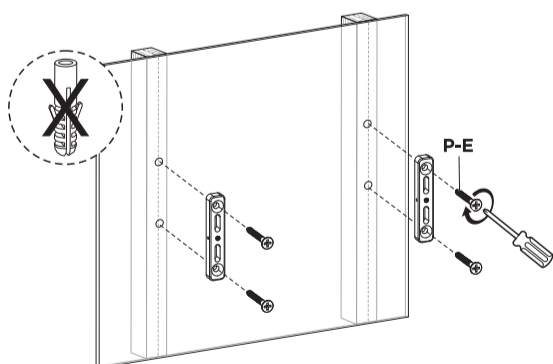

TV:n putoamisen estämiseksi tulee asentaa turvavaijeri.