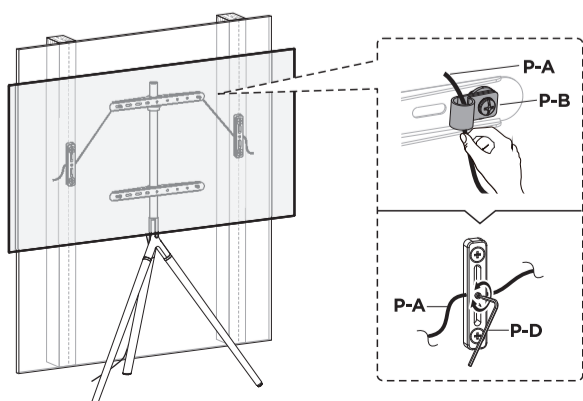

TV:n putoamisen estämiseksi tulee asentaa turvavaijeri.