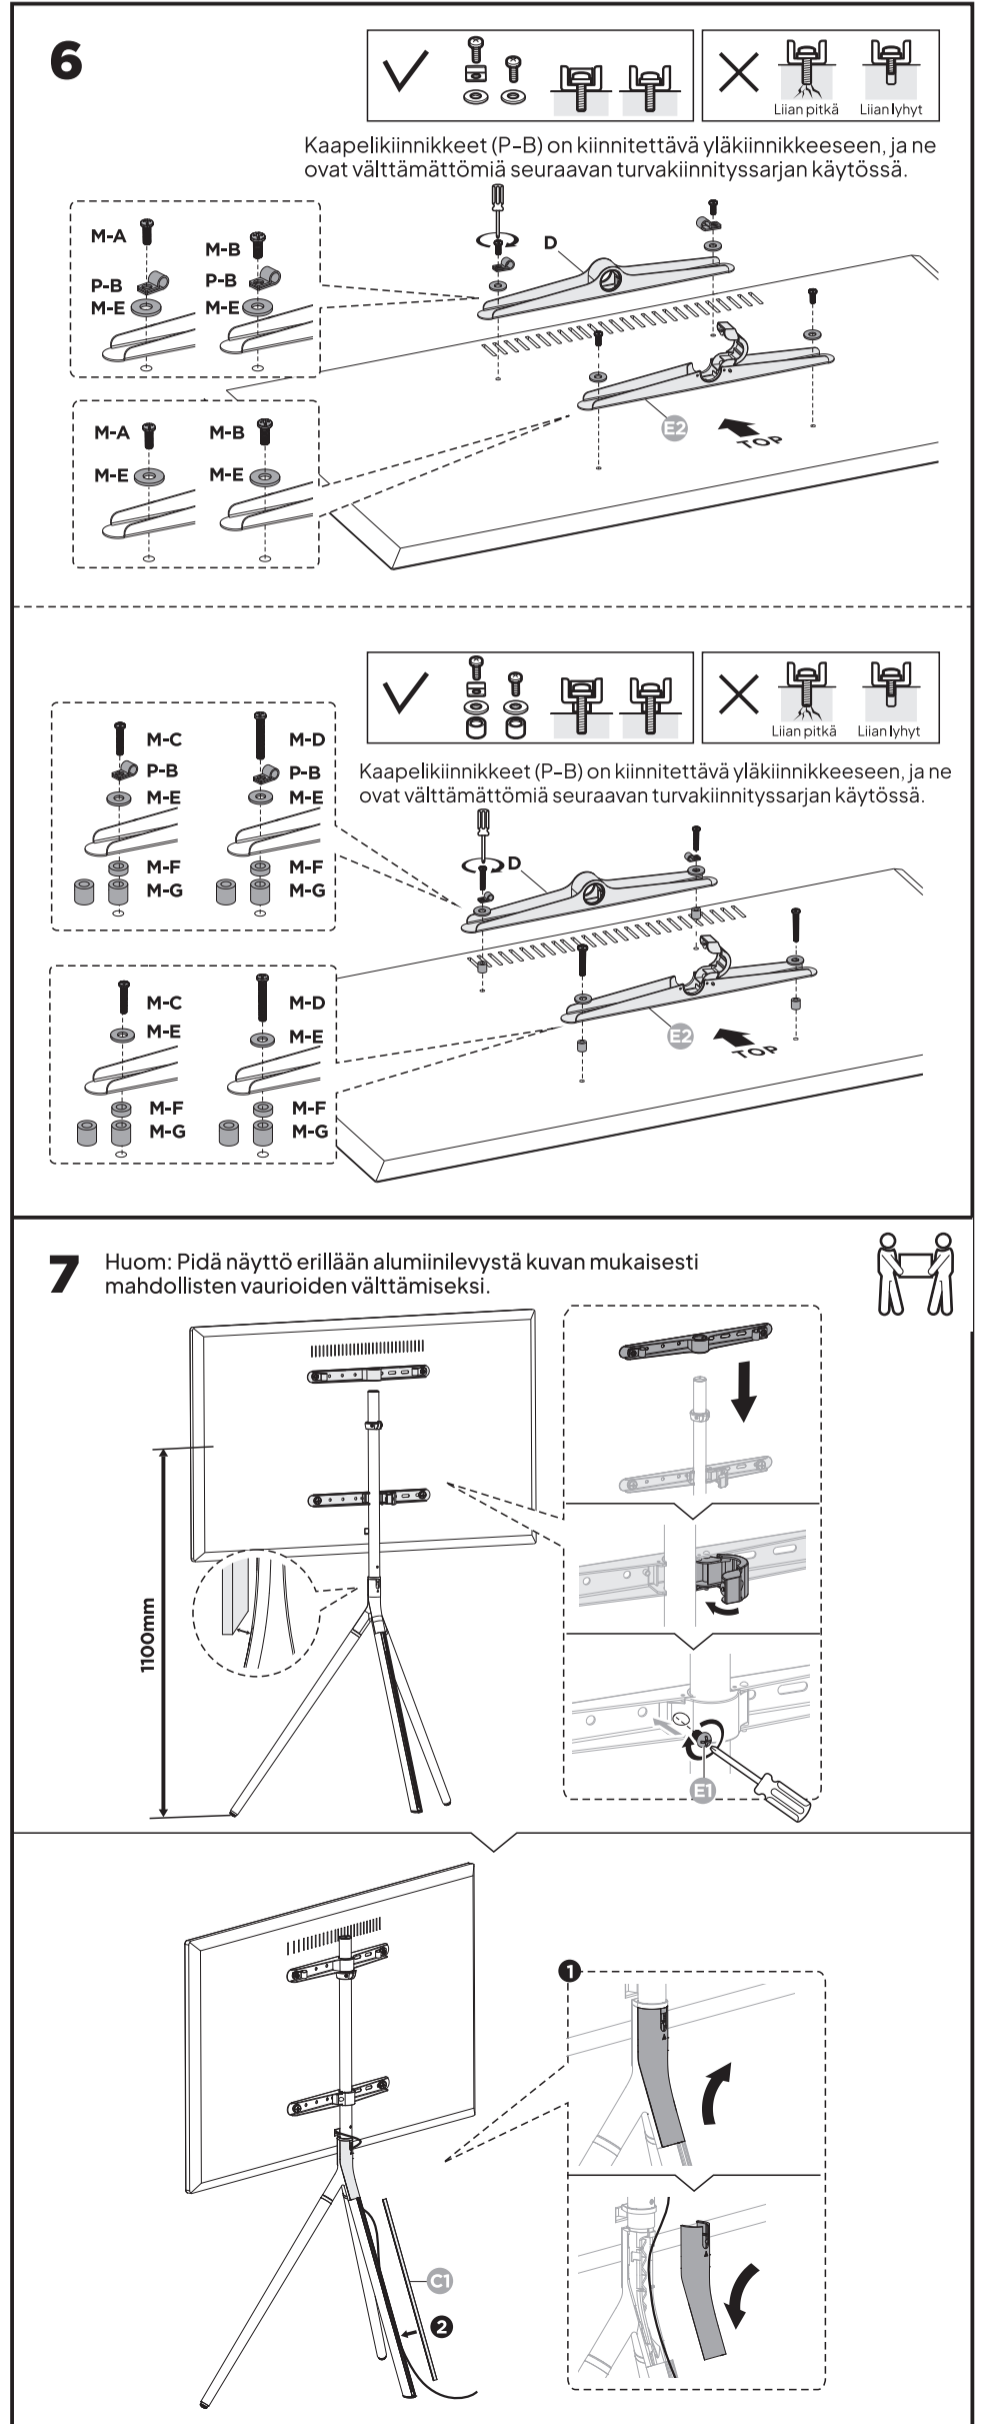

8 To avoid TV falling, an anti-fall wire rope should be installed.

To avoid TV falling, an anti-fall wire rope should be installed.

Lue koko käyttöohje huolellisesti ennen asennuksen ja kokoamisen aloittamista. Jos sinulla on kysyttävää ohjeista tai varoituksista, ota yhteyttä jälleenmyyjään.

TÄRKEÄÄ: Varmista ennen asennusta, että olet saanut kaikki osat osaluettelon mukaisesti. Jos osia puuttuu tai ne ovat viallisia, ota yhteyttä ostopaikkaan saadaksesi korvaavan osan.

HUOLTO: Tarkista säännöllisin väliajoin, että tuote on turvallinen ja kunnolla kiinnitetty.

8 TV:n putoamisen estämiseksi tulee asentaa turvavaijeri.

TV:n putoamisen estämiseksi tulee asentaa turvavaijeri.

Läs hela bruksanvisningen noggrant innan du påbörjar installationen och monteringen.

Om du har frågor om instruktionerna eller varningarna, kontakta återförsäljaren.