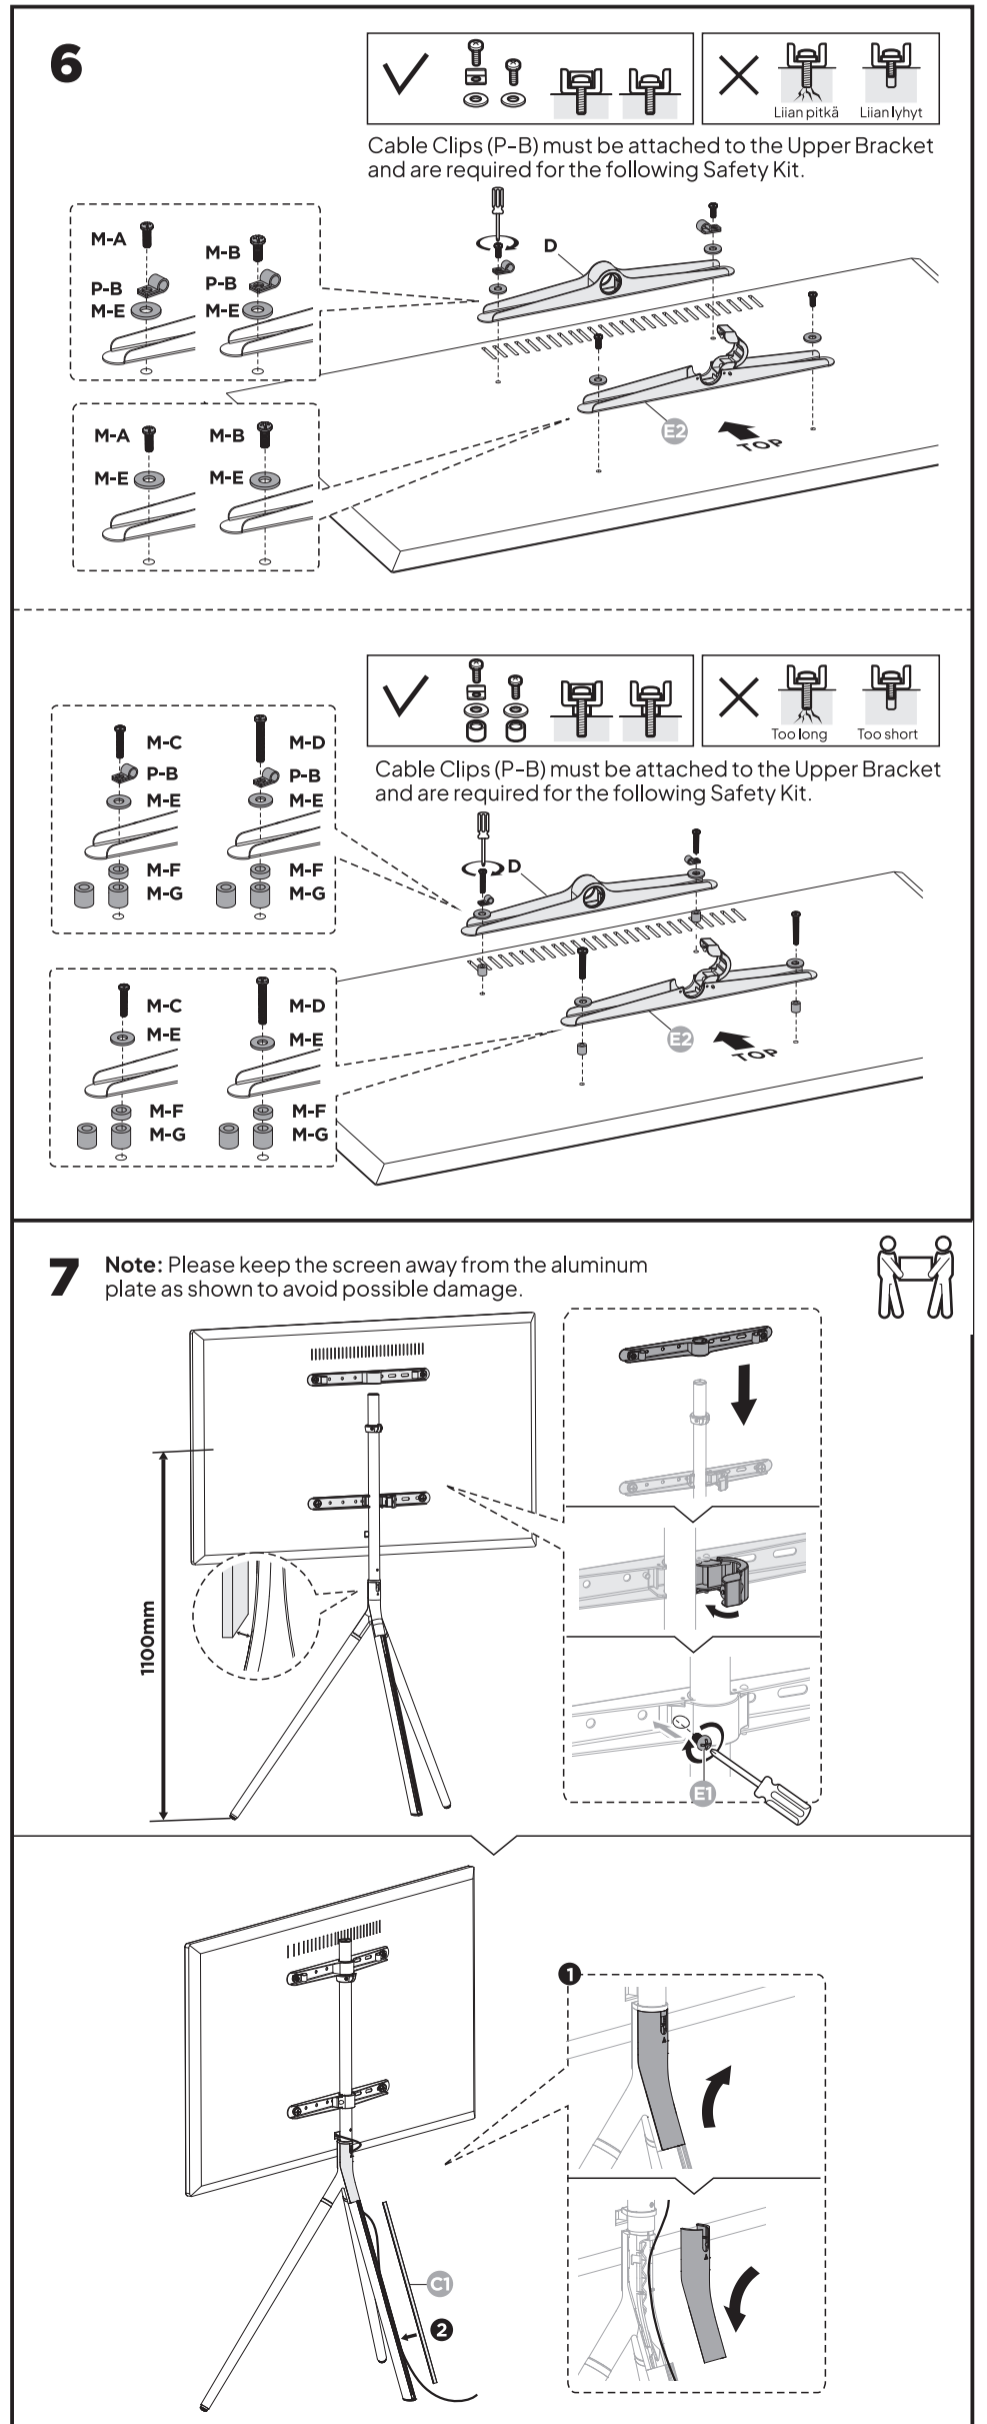

Calvine

Floor Stand for 45–65" TV

User Manual

ID: 10170578

VESA Compatible
200x200 300x200
300x300 400x200
400x300 400x400

65"
MAX

40kg
(88lbs)
RATED

Manufactured for / Valmistuttaja / Tillverkad för: Tamforce Group,
Pakkalankuja 6, 01510 Vantaa, Finland (asiakaspalvelu@puuilo.fi)

8 To avoid TV falling, an anti-fall wire rope should be installed.

To avoid TV falling, an anti-fall wire rope should be installed.

Lue koko käyttöohje huolellisesti ennen asennuksen ja kokoamisen aloittamista. Jos sinulla on kysyttävää ohjeista tai varoituksista, ota yhteyttä jälleenmyyjään.