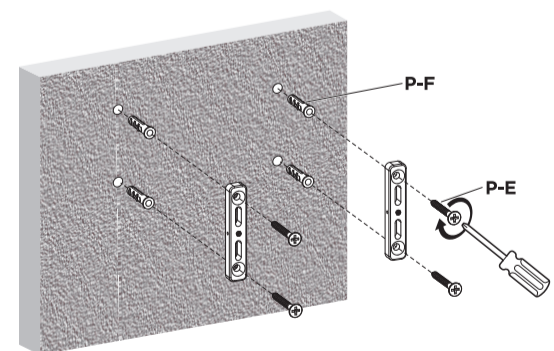

Calvine

Floor Stand for 45–65" TV

User Manual

ID: 10170578

VESA Compatible
200x200 300x200
300x300 400x200
400x300 400x400

65"
MAX

40kg
(88lbs)
RATED

Manufactured for / Valmistuttaja / Tillverkad för: Tamforce Group,
Pakkalankuja 6, 01510 Vantaa, Finland (asiakaspalvelu@puuilo.fi)

8 To avoid TV falling, an anti-fall wire rope should be installed.

To avoid TV falling, an anti-fall wire rope should be installed.

Lue koko käyttöohje huolellisesti ennen asennuksen ja kokoamisen aloittamista. Jos sinulla on kysyttävää ohjeista tai varoituksista, ota yhteyttä jälleenmyyjään.