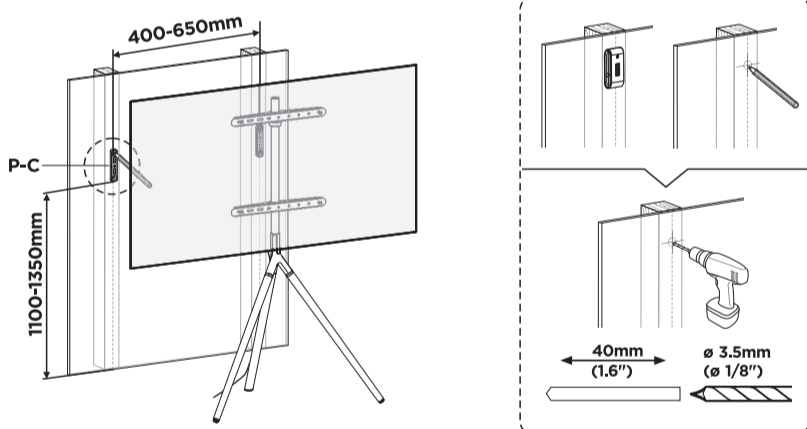

ID: 10170578

VESA Compatible
200x200 300x200
300x300 400x200
400x300 400x400

65"
MAX

40kg
(88lbs)
RATED

Manufactured for / Valmistuttaja / Tillverkad för: Tamforce Group,
Pakkalankuja 6, 01510 Vantaa, Finland (asiakaspalvelu@puuilo.fi)

8 To avoid TV falling, an anti-fall wire rope should be installed.