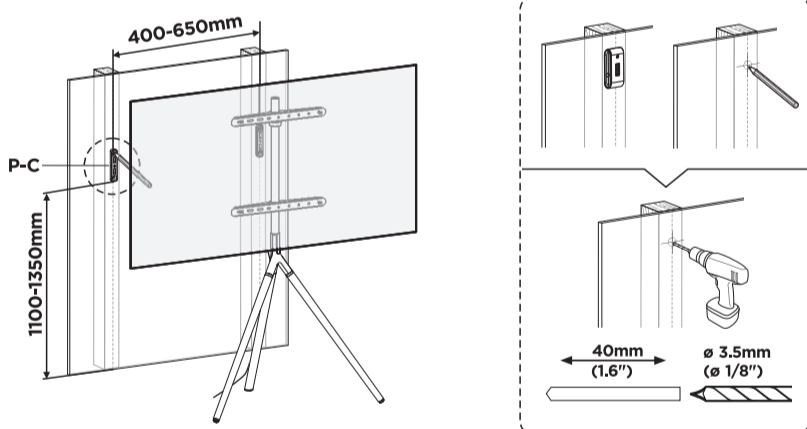

ID: 10170578

VESA Compatible
200x200 300x200
300x300 400x200
400x300 400x400

65"
MAX

40kg
(88lbs)
RATED

Manufactured for / Valmistuttaja / Tillverkad för: Tamforce Group,
Pakkalankuja 6, 01510 Vantaa, Finland (asiakaspalvelu@puuilo.fi)

8 För att förhindra att TV:n faller ska en säkerhetsvajer installeras.