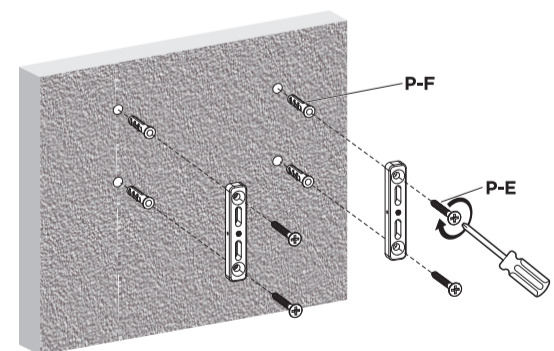

TV:n putoamisen estämiseksi tulee asentaa turvavaijeri.