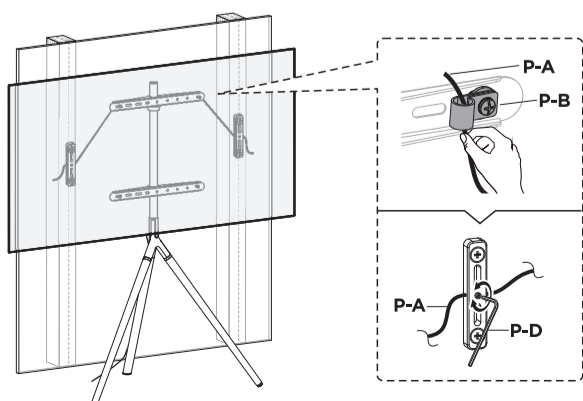

Calvine

Floor Stand for 45–65" TV

User Manual

ID: 10170578

VESA Compatible
200x200 300x200
300x300 400x200
400x300 400x400

65"
MAX

40kg
(88lbs)
RATED

Manufactured for / Valmistuttaja / Tillverkad för: Tamforce Group,
Pakkalankuja 6, 01510 Vantaa, Finland (asiakaspalvelu@puuilo.fi)

8 To avoid TV falling, an anti-fall wire rope should be installed.

To avoid TV falling, an anti-fall wire rope should be installed.

Lue koko käyttöohje huolellisesti ennen asennuksen ja kokoamisen aloittamista. Jos sinulla on kysyttävää ohjeista tai varoituksista, ota yhteyttä jälleenmyyjään.