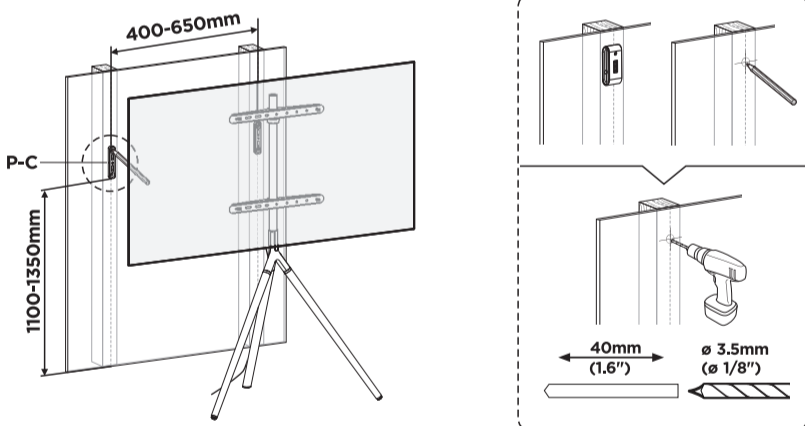

ID: 10170578

VESA Compatible
200x200 300x200
300x300 400x200
400x300 400x400

65"
MAX

40kg
(88lbs)
RATED

Manufactured for / Valmistuttaja / Tillverkad för: Tamforce Group,
Pakkalankuja 6, 01510 Vantaa, Finland (asiakaspalvelu@puuilo.fi)

8 TV:n putoamisen estämiseksi tulee asentaa turvavaijeri.