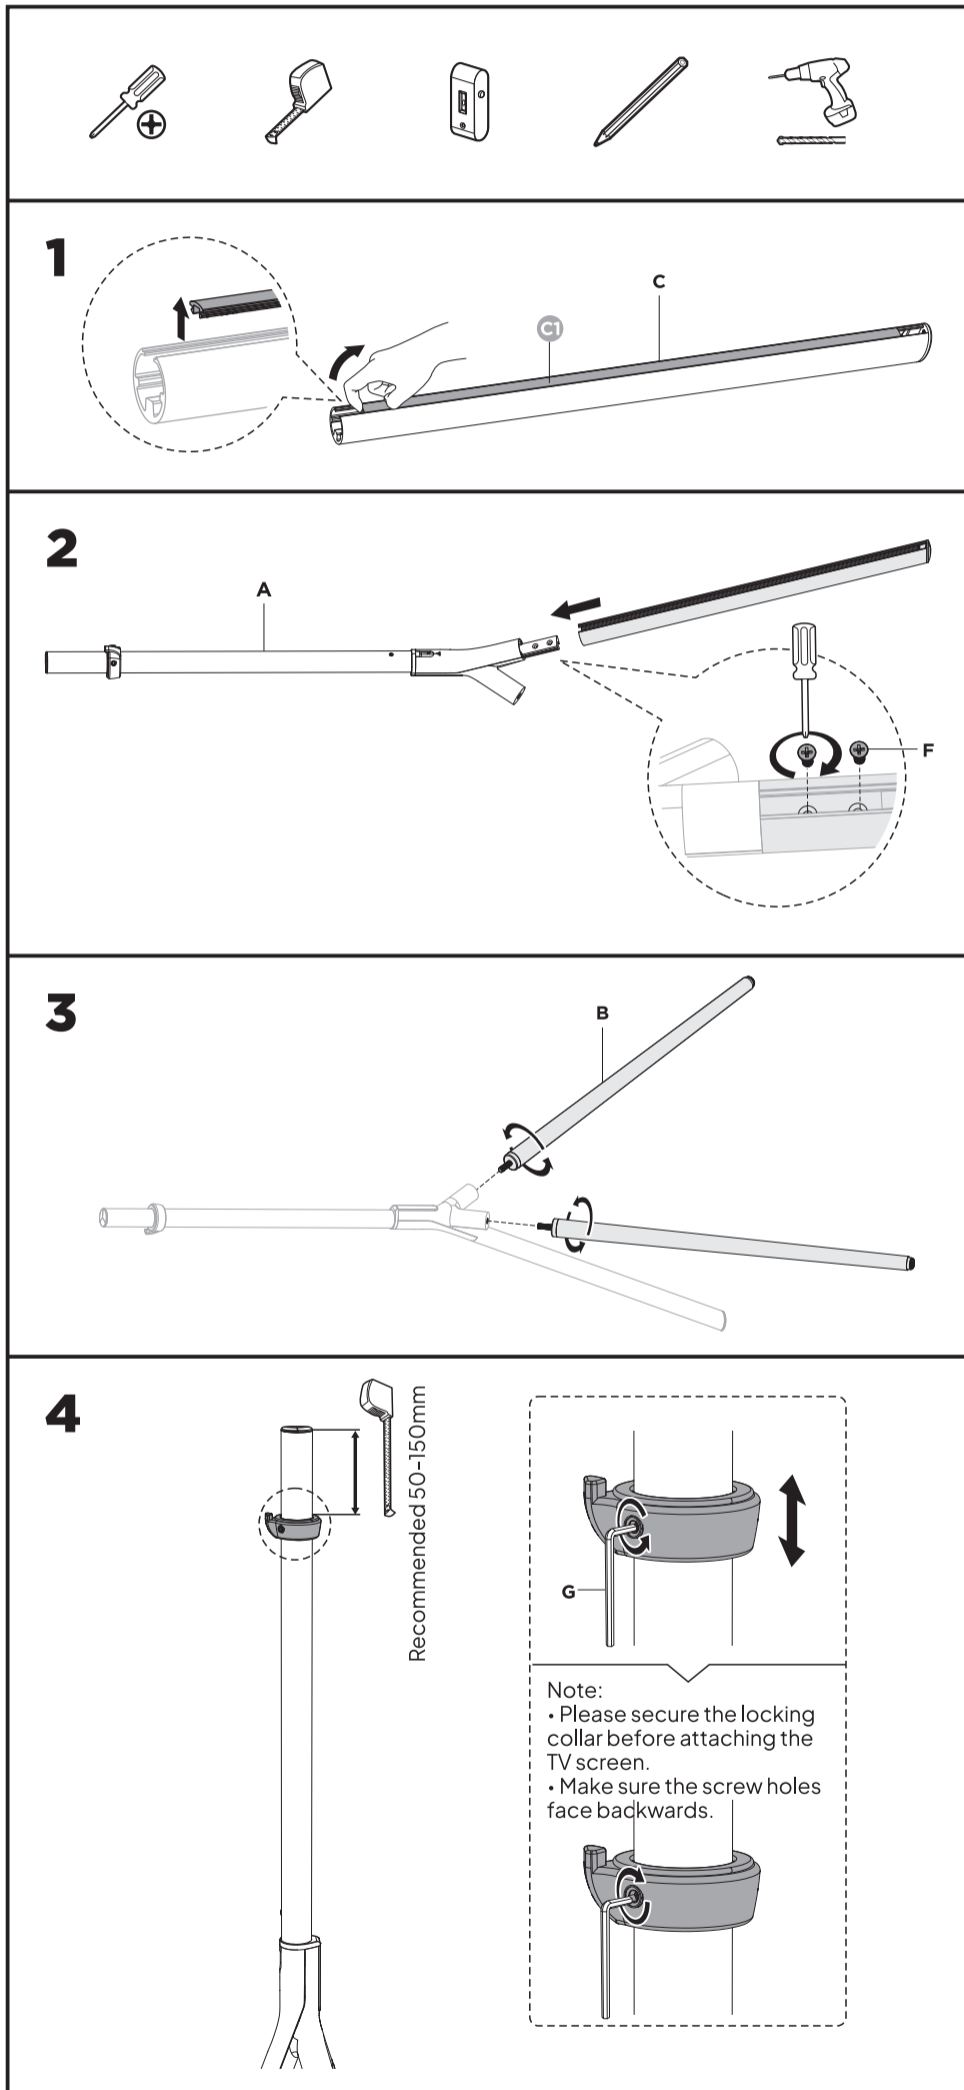

Calvine

Floor Stand for 45–65" TV

User Manual

ID: 10170578

VESA Compatible
200x200 300x200
300x300 400x200
400x300 400x400

65"
MAX

40kg
(88lbs)
RATED

Manufactured for / Valmistuttaja / Tillverkad för: Tamforce Group,
Pakkalankuja 6, 01510 Vantaa, Finland (asiakaspalvelu@puuilo.fi)

8 To avoid TV falling, an anti-fall wire rope should be installed.

To avoid TV falling, an anti-fall wire rope should be installed.

Lue koko käyttöohje huolellisesti ennen asennuksen ja kokoamisen aloittamista. Jos sinulla on kysyttävää ohjeista tai varoituksista, ota yhteyttä jälleenmyyjään.