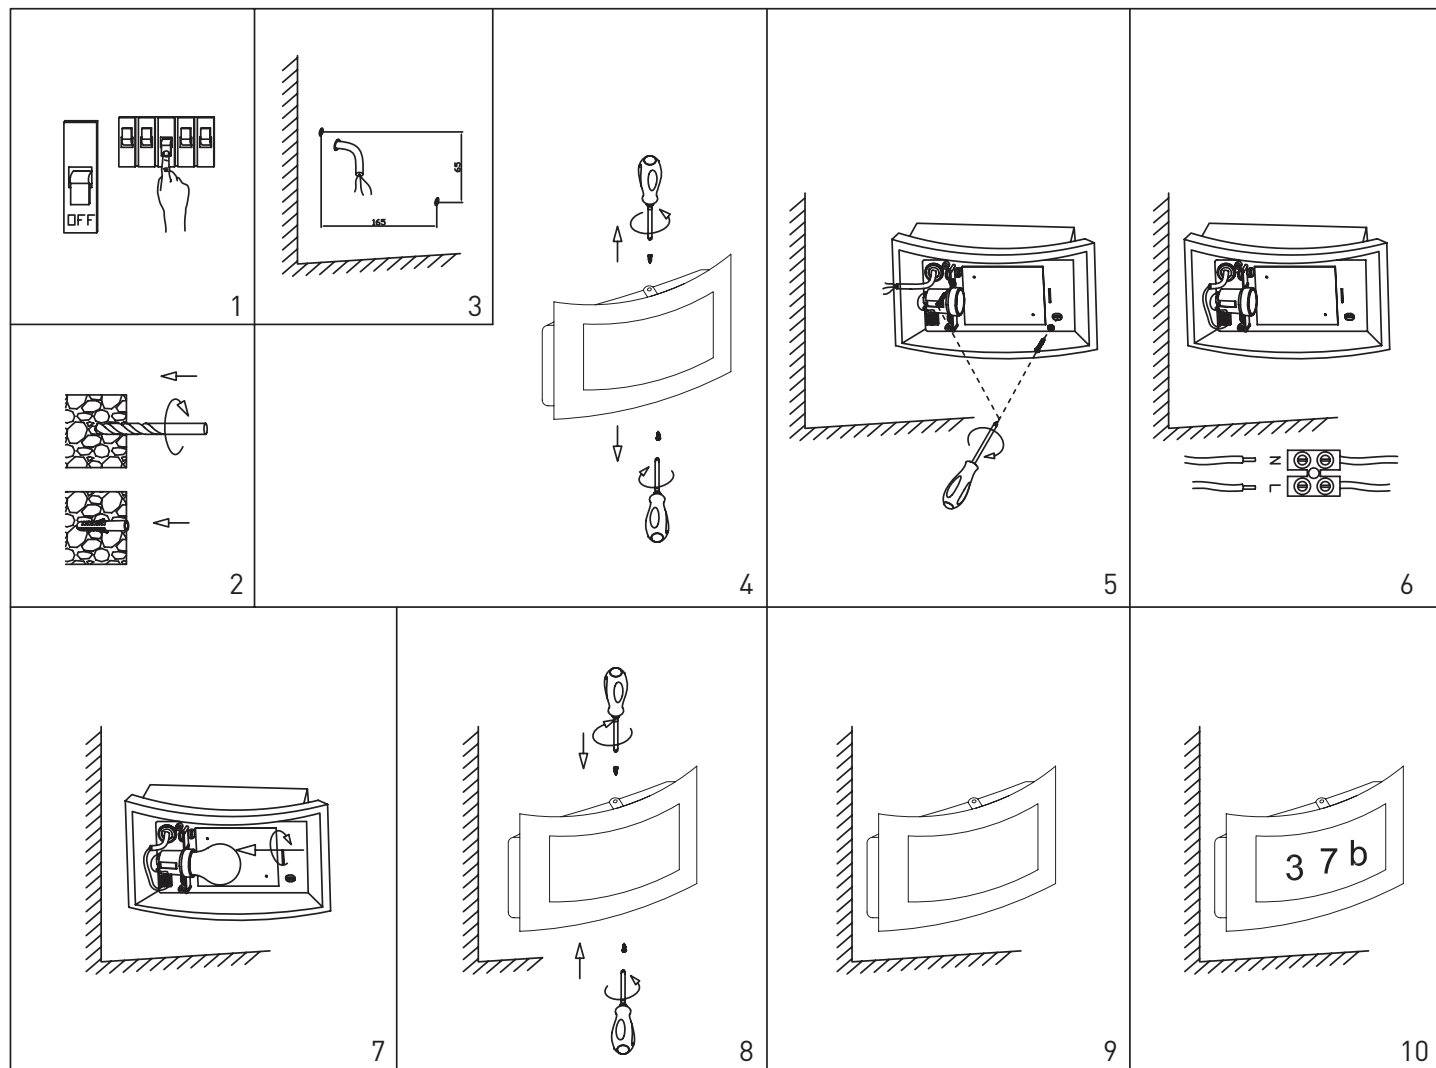

## HAAGA

IP44   

SEINÄVALAISIN | VÄGGARMATUR | SEINAVALGUSTI | WALL LUMINAIRE

Mallit 4107292/4107293