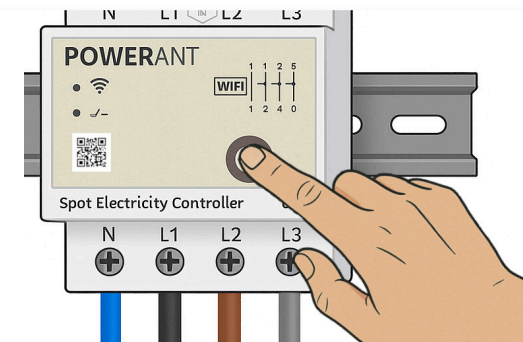

SV: Strömmen är på under tider som visas i grönt

Cheapest 18 hours

FI: Valitse aktiivisten tuntien määrä. Laite menee päälle halvimpina tunteina

SV: Välj antal aktiva timmar. Enheten aktiveras under de billigaste timmarna

Price Trigger

2c/kwh

FI: Hintarajaa käytettäessä laite on päällä kun sähkön hinta on syötetyn arvon alapuolella

SV: När ett prisgräns är inställt är enheten på när elpriset är under det angivna värdet

FI: Nollaus: paina virtapainiketta 3 sekuntia. Päivitys: rämpytä nopeasti kunnes valo vilkkuu