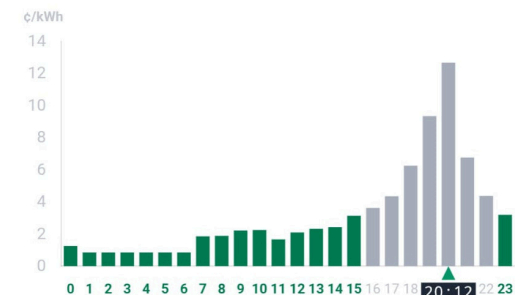

SV: Välj den tillagda enheten

Day Average

3.17¢/kWh

Your Average

1.69¢/kWh

Savings 🏆

47%

FI: Virta on päällä vihreällä näkyvinä aikoina

SV: Strömmen är på under tider som visas i grönt

Cheapest 18 hours

FI: Valitse aktiivisten tuntien määrä. Laite menee päälle halvimpina tunteina

SV: Välj antal aktiva timmar. Enheten aktiveras under de billigaste timmarna