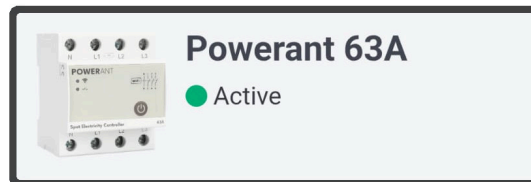

FI: Skannaa laitteen QR Koodi

SV: Skanna enhetens QR-kod

My Devices

FI: Valitse lisätty laite

SV: Välj den tillagda enheten

Day Average

3.17¢/kWh

Your Average

1.69¢/kWh

Savings 🏆

47%

FI: Virta on päällä vihreällä näkyvinä aikoina

SV: Strömmen är på under tider som visas i grönt

Cheapest 18 hours

FI: Valitse aktiivisten tuntien määrä. Laite menee päälle halvimpina tunteina

SV: Välj antal aktiva timmar. Enheten aktiveras under de billigaste timmarna

Price Trigger

2c/kwh

FI: Hintarajaa käytettäessä laite on päällä kun sähkön hinta on syötetyn arvon alapuolella

SV: När ett prisgräns är inställt är enheten på när elpriset är under det angivna värdet

FI: Nollaus: paina virtapainiketta 3 sekuntia. Päivitys: rämpytä nopeasti kunnes valo vilkkuu

SV: Återställning: tryck på strömbrytaren i 3 sekunder. Uppdatering: tryck upprepade gånger tills lampan blinkar