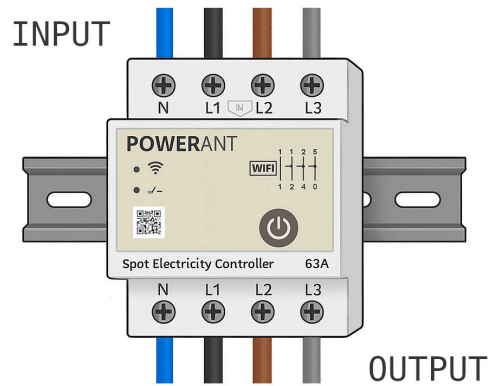

FI: Pörssisähkökytkin

SV: Elprisomkopplare

FI: Kytke virransyöttö input puolelle ja ohjattava kuorma output puolelle

SV: Anslut strömförsörjningen till ingångssidan och lasten till utgångssidan

Welcome to Powerant App