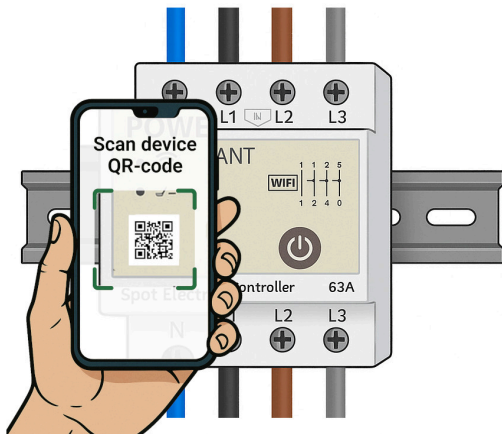

FI: Valitse lisää laite

SV: Välj 'Lägg till enhet'

Nearby devices:

Powerant

FI: Valitse Powerant laitteesi

SV: Välj din Powerant-enhet

Connect to WiFi

Select a WiFi network

Your WiFi password

Next

FI: Valitse kotiverkkosi ja syötä verkon salasana

SV: Välj ditt Wi-Fi-nätverk hemma och ange lösenordet

FI: Skannaa laitteen QR Koodi

SV: Skanna enhetens QR-kod

My Devices

FI: Valitse lisätty laite