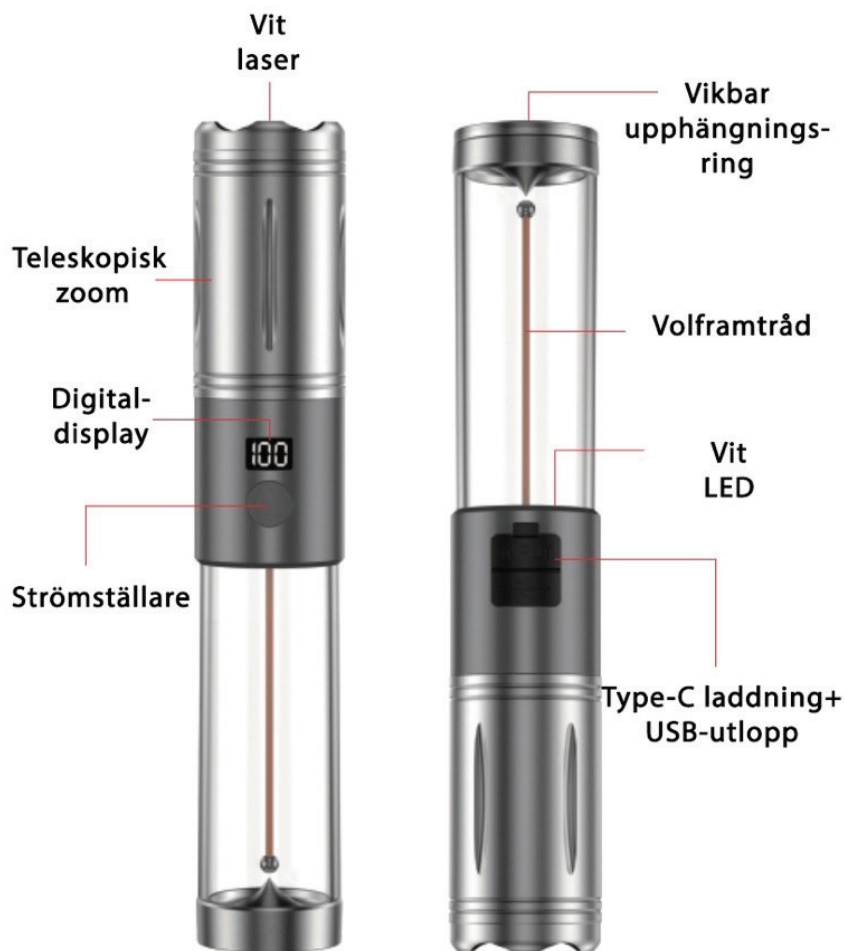

PRODUKTKOMPONENTER

Miljöskydd

Detta märke betyder att apparaten inte får kasseras bland hushållsavfall inom EU. För att undvika miljö- och hälsoskador ska apparaten källsorteras på ett vederbörligt sätt så att materialen kan återvinnas på det bästa möjliga viset. Då du vill kasta bort apparaten använd då för apparaten lämpliga återvinnings- och insamlingstjänster.

Tillverkare

Tamforce Group, Pakkalankuja 6, 01510 Vantaa (asiakaspalvelu@puuilo.fi)