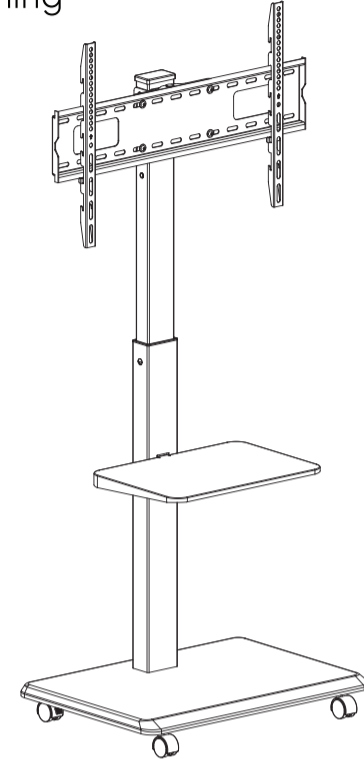

Calvine

Mobile Floor Stand for 37-75" Screen

Lattiateline siirrettävä 37-75" näyttölle

Flyttbart Golvstativ för 37-75" Skärm

User Manual

Käyttöohje

Bruksanvisning

**ID: 10170582**