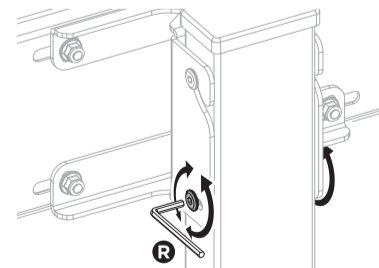

IMPORTANT:

Failure to read, thoroughly understand, and follow all instructions can result in serious personal injury, damage to equipment, or voiding of factory warranty.

INSTRUCTIONS OF SAFETY AND WARNINGS:

- Make sure that the mounting surface is strong enough to handle a mounted product and equipment.
- **DO NOT EXCEED THE MAXIMUM LISTED WEIGHT CAPACITY.**
- Always use an assistant or a mechanical lifting device to safely lift and position heavy products.
- Tighten screws firmly, but do not over tighten. Over tightening can cause product damage that greatly reduces the holding power.
- Choose the right fasteners according to the wall material.
- Keep a clear area and distance from moving parts when using the product.
- Use only as intended. Never stand, hang or climb on the product.
- This product is intended for indoor use only.
- Any attempts to reconstruct the construction aren't allowed.
- This product may contain small items that could be a choking hazard if swallowed. Keep children away unless the product is intended for their use and all instructions and manuals are fully reviewed and understood by them.
- Check that the product is secure and safe to use at regular intervals (at least every three months). Should you ever have any questions or feel you require help please contact your place of purchase for assistance.

TÄRKEÄÄ: Jos ohjeita ei lueta huolellisesti, ymmärretä ja noudateta, voi seurauksena olla vakava henkilövahinko, laitevaurio tai tehdastakuun raukeaminen. Myyjä ei ole vastuussa mistään suorista tai epäsuorista vahingoista, jotka kohdistuvat omaisuuteen tai henkeen ja jotka johtuvat tämän tuotteen väärinkäytöstä.

TURVALLISUUSOHJEET JA VAROITUKSET: