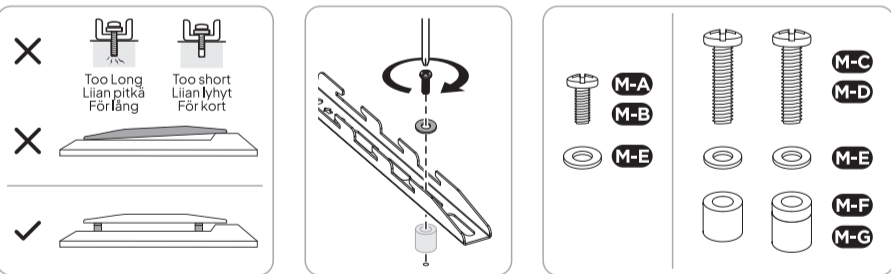

IMPORTANT:

Failure to read, thoroughly understand, and follow all instructions can result in serious personal injury, damage to equipment, or voiding of factory warranty.

INSTRUCTIONS OF SAFETY AND WARNINGS:

- Make sure that the mounting surface is strong enough to handle a mounted product and equipment.
- **DO NOT EXCEED THE MAXIMUM LISTED WEIGHT CAPACITY.**
- Always use an assistant or a mechanical lifting device to safely lift and position heavy products.
- Tighten screws firmly, but do not over tighten. Over tightening can cause product damage that greatly reduces the holding power.
- Choose the right fasteners according to the wall material.
- Keep a clear area and distance from moving parts when using the product.
- Use only as intended. Never stand, hang or climb on the product.
- This product is intended for indoor use only.
- Any attempts to reconstruct the construction aren't allowed.
- This product may contain small items that could be a choking hazard if swallowed. Keep children away unless the product is intended for their use and all instructions and manuals are fully reviewed and understood by them.
- Check that the product is secure and safe to use at regular intervals (at least every three months). Should you ever have any questions or feel you require help please contact your place of purchase for assistance.

TÄRKEÄÄ: Jos ohjeita ei lueta huolellisesti, ymmärretä ja noudateta, voi seurauksena olla vakava henkilövahinko, laitevaurio tai tehdastakuun raukeaminen. Myyjä ei ole vastuussa mistään suorista tai epäsuorista vahingoista, jotka kohdistuvat omaisuuteen tai henkeen ja jotka johtuvat tämän tuotteen väärinkäytöstä.

TURVALLISUUSOHJEET JA VAROITUKSET: