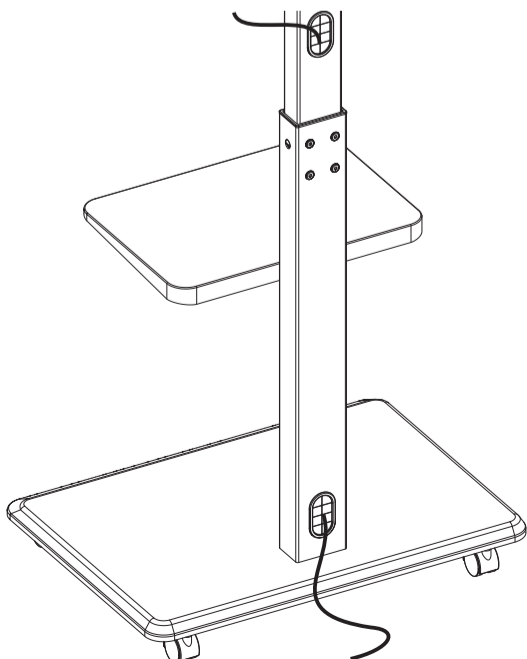

IMPORTANT:

Failure to read, thoroughly understand, and follow all instructions can result in serious personal injury, damage to equipment, or voiding of factory warranty.

INSTRUCTIONS OF SAFETY AND WARNINGS:

- Make sure that the mounting surface is strong enough to handle a mounted product and equipment.
- **DO NOT EXCEED THE MAXIMUM LISTED WEIGHT CAPACITY.**
- Always use an assistant or a mechanical lifting device to safely lift and position heavy products.
- Tighten screws firmly, but do not over tighten. Over tightening can cause product damage that greatly reduces the holding power.
- Choose the right fasteners according to the wall material.
- Keep a clear area and distance from moving parts when using the product.
- Use only as intended. Never stand, hang or climb on the product.
- This product is intended for indoor use only.
- Any attempts to reconstruct the construction aren't allowed.
- This product may contain small items that could be a choking hazard if swallowed. Keep children away unless the product is intended for their use and all instructions and manuals are fully reviewed and understood by them.
- Check that the product is secure and safe to use at regular intervals (at least every three months). Should you ever have any questions or feel you require help please contact your place of purchase for assistance.

TÄRKEÄÄ: Jos ohjeita ei lueta huolellisesti, ymmärretä ja noudateta, voi seurauksena olla vakava henkilövahinko, laitevaurio tai tehdastakuun raukeaminen. Myyjä ei ole vastuussa mistään suorista tai epäsuorista vahingoista, jotka kohdistuvat omaisuuteen tai henkeen ja jotka johtuvat tämän tuotteen väärinkäytöstä.

TURVALLISUUSOHJEET JA VAROITUKSET: