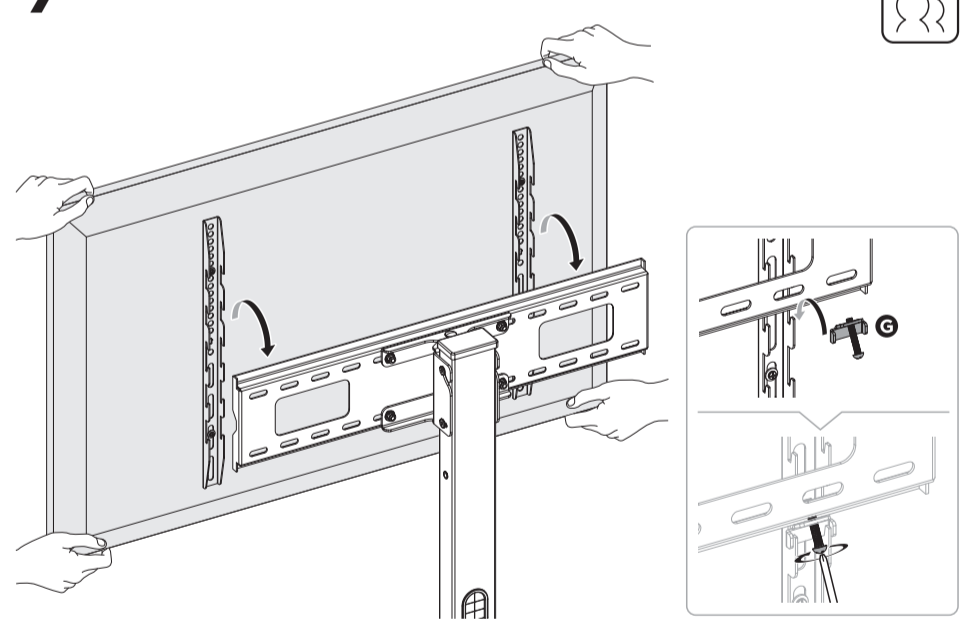

IMPORTANT:

Failure to read, thoroughly understand, and follow all instructions can result in serious personal injury, damage to equipment, or voiding of factory warranty.

INSTRUCTIONS OF SAFETY AND WARNINGS:

- Make sure that the mounting surface is strong enough to handle a mounted product and equipment.
- **DO NOT EXCEED THE MAXIMUM LISTED WEIGHT CAPACITY.**
- Always use an assistant or a mechanical lifting device to safely lift and position heavy products.
- Tighten screws firmly, but do not over tighten. Over tightening can cause product damage that greatly reduces the holding power.
- Choose the right fasteners according to the wall material.
- Keep a clear area and distance from moving parts when using the product.
- Use only as intended. Never stand, hang or climb on the product.
- This product is intended for indoor use only.
- Any attempts to reconstruct the construction aren't allowed.
- This product may contain small items that could be a choking hazard if swallowed. Keep children away unless the product is intended for their use and all instructions and manuals are fully reviewed and understood by them.
- Check that the product is secure and safe to use at regular intervals (at least every three months). Should you ever have any questions or feel you require help please contact your place of purchase for assistance.

TÄRKEÄÄ: Jos ohjeita ei lueta huolellisesti, ymmärretä ja noudateta, voi seurauksena olla vakava henkilövahinko, laitevaurio tai tehdastakuun raukeaminen. Myyjä ei ole vastuussa mistään suorista tai epäsuorista vahingoista, jotka kohdistuvat omaisuuteen tai henkeen ja jotka johtuvat tämän tuotteen väärinkäytöstä.

TURVALLISUUSOHJEET JA VAROITUKSET: