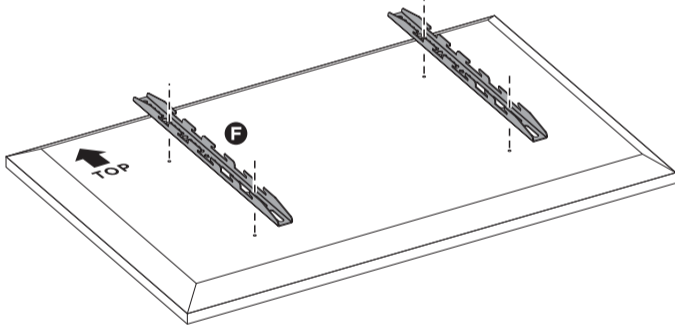

IMPORTANT:

Failure to read, thoroughly understand, and follow all instructions can result in serious personal injury, damage to equipment, or voiding of factory warranty.

INSTRUCTIONS OF SAFETY AND WARNINGS:

- Make sure that the mounting surface is strong enough to handle a mounted product and equipment.
- **DO NOT EXCEED THE MAXIMUM LISTED WEIGHT CAPACITY.**
- Always use an assistant or a mechanical lifting device to safely lift and position heavy products.
- Tighten screws firmly, but do not over tighten. Over tightening can cause product damage that greatly reduces the holding power.
- Choose the right fasteners according to the wall material.
- Keep a clear area and distance from moving parts when using the product.
- Use only as intended. Never stand, hang or climb on the product.
- This product is intended for indoor use only.
- Any attempts to reconstruct the construction aren't allowed.
- This product may contain small items that could be a choking hazard if swallowed. Keep children away unless the product is intended for their use and all instructions and manuals are fully reviewed and understood by them.
- Check that the product is secure and safe to use at regular intervals (at least every three months). Should you ever have any questions or feel you require help please contact your place of purchase for assistance.

TÄRKEÄÄ: Jos ohjeita ei lueta huolellisesti, ymmärretä ja noudateta, voi seurauksena olla vakava henkilövahinko, laitevaurio tai tehdastakuun raukeaminen. Myyjä ei ole vastuussa mistään suorista tai epäsuorista vahingoista, jotka kohdistuvat omaisuuteen tai henkeen ja jotka johtuvat tämän tuotteen väärinkäytöstä.

TURVALLISUUSOHJEET JA VAROITUKSET: